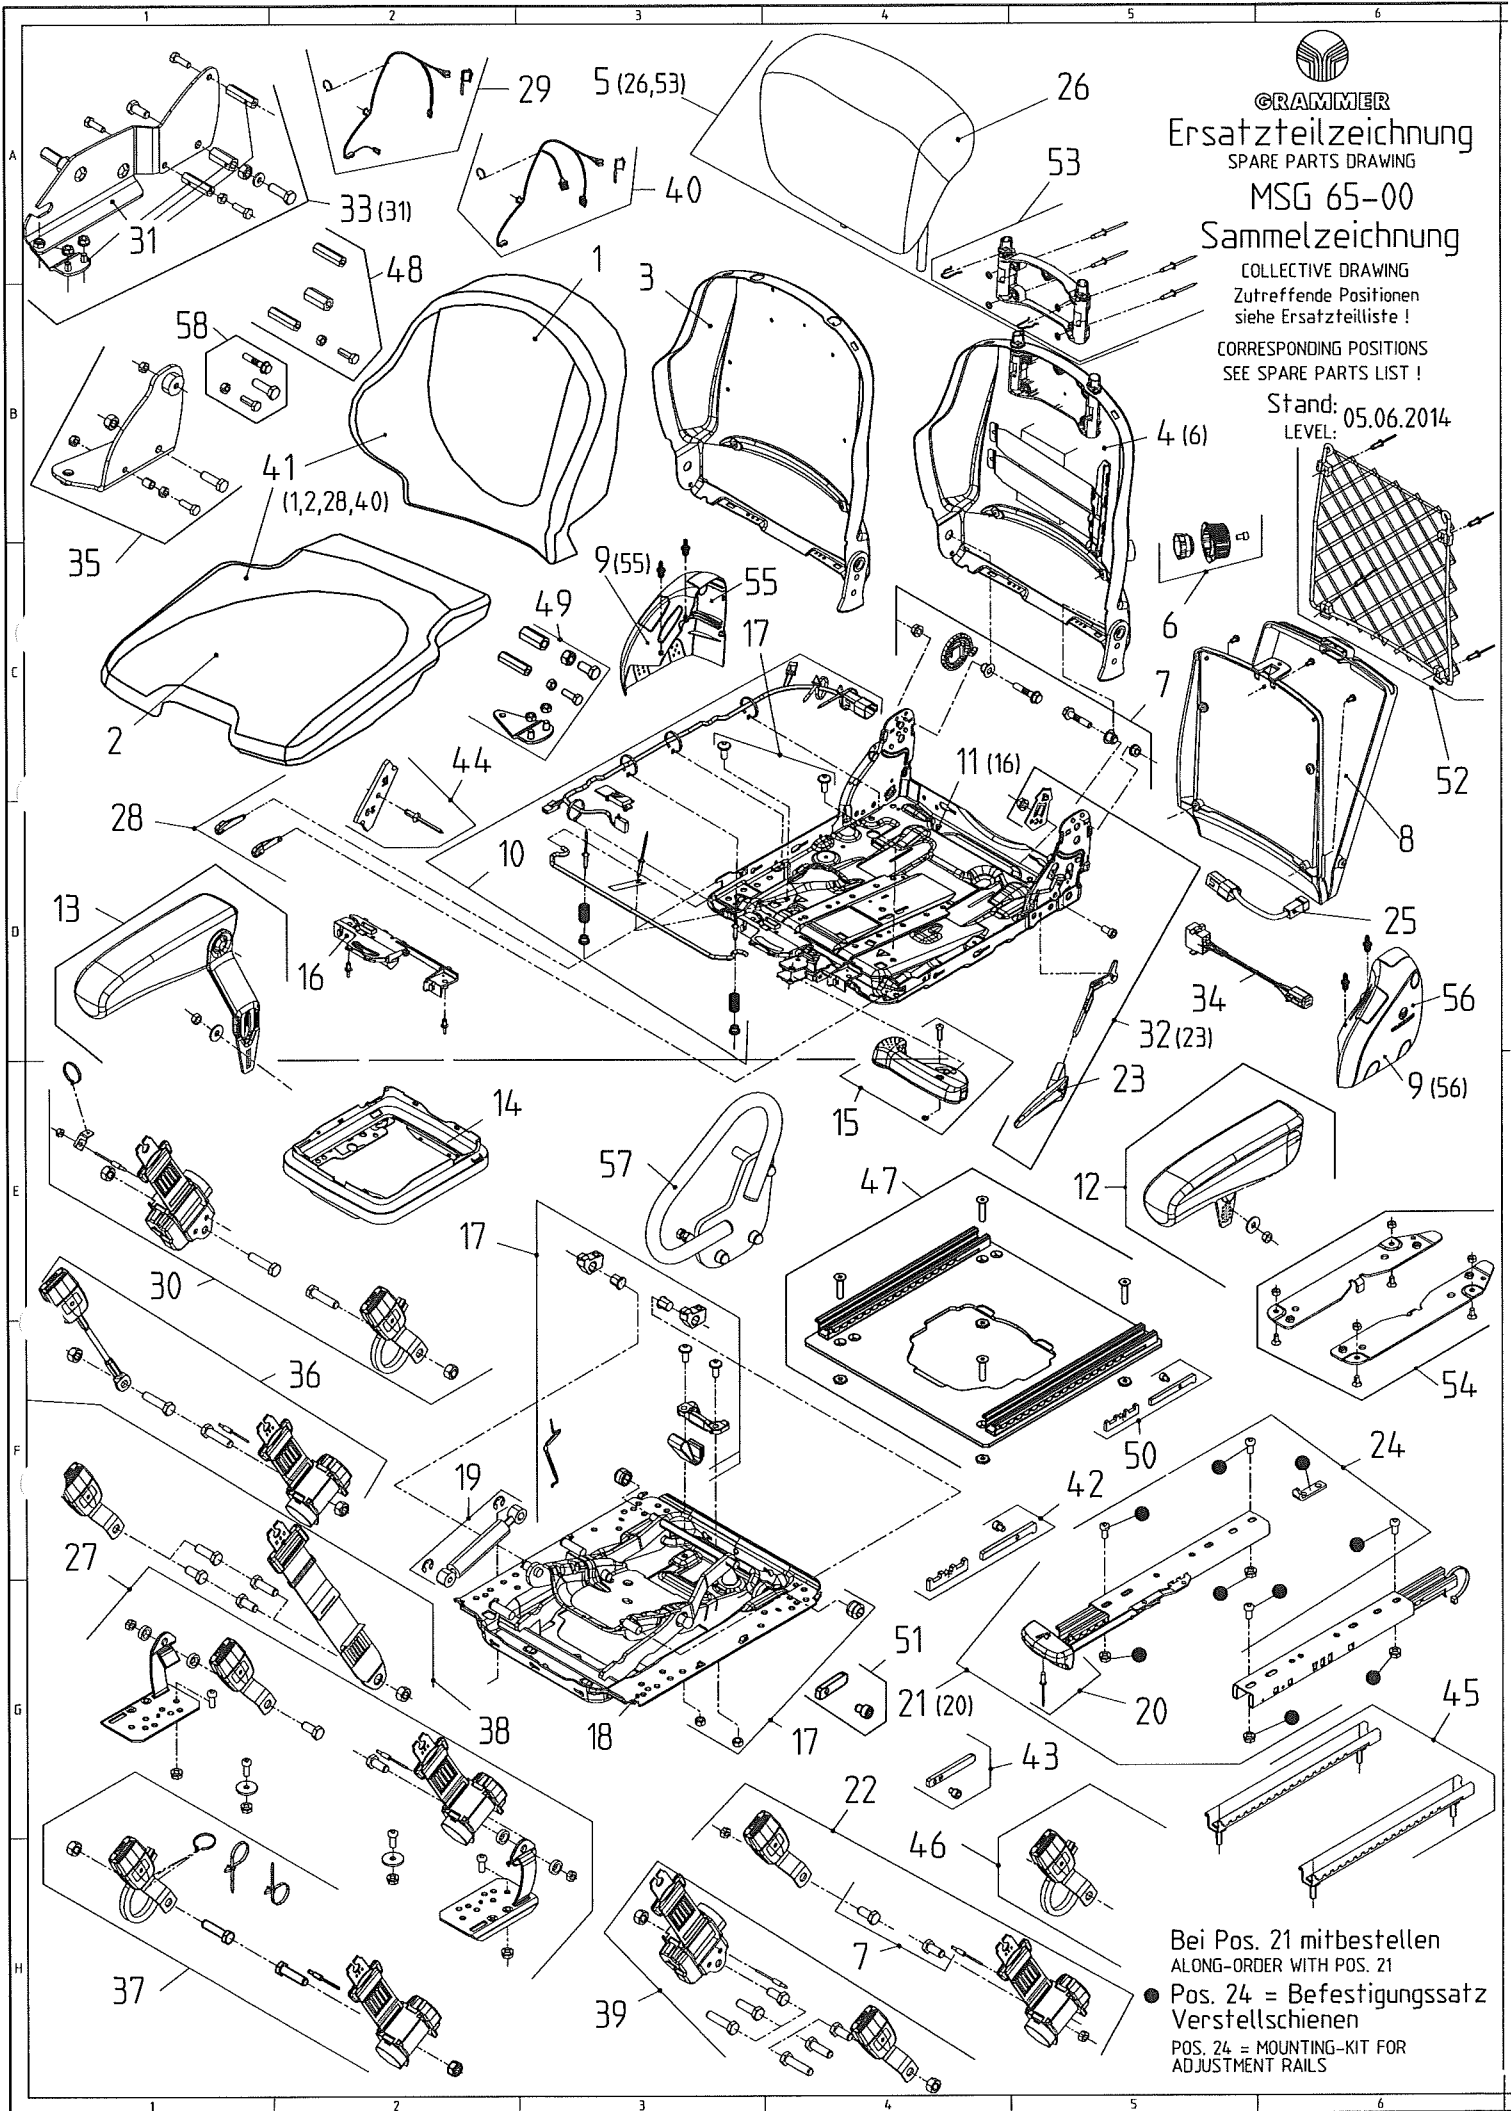

**GRAMMER**  
 Ersatzteilzeichnung  
 SPARE PARTS DRAWING  
 MSG 65-00  
 Sammelzeichnung

COLLECTIVE DRAWING  
 Zutreffende Positionen  
 siehe Ersatzteilliste!  
 CORRESPONDING POSITIONS  
 SEE SPARE PARTS LIST!

Stand: 05.06.2014  
 LEVEL:

Bei Pos. 21 mitbestellen  
 ALONG-ORDER WITH POS. 21  
 ● Pos. 24 = Befestigungssatz  
 Verstellschienen  
 POS. 24 = MOUNTING-KIT FOR  
 ADJUSTMENT RAILS