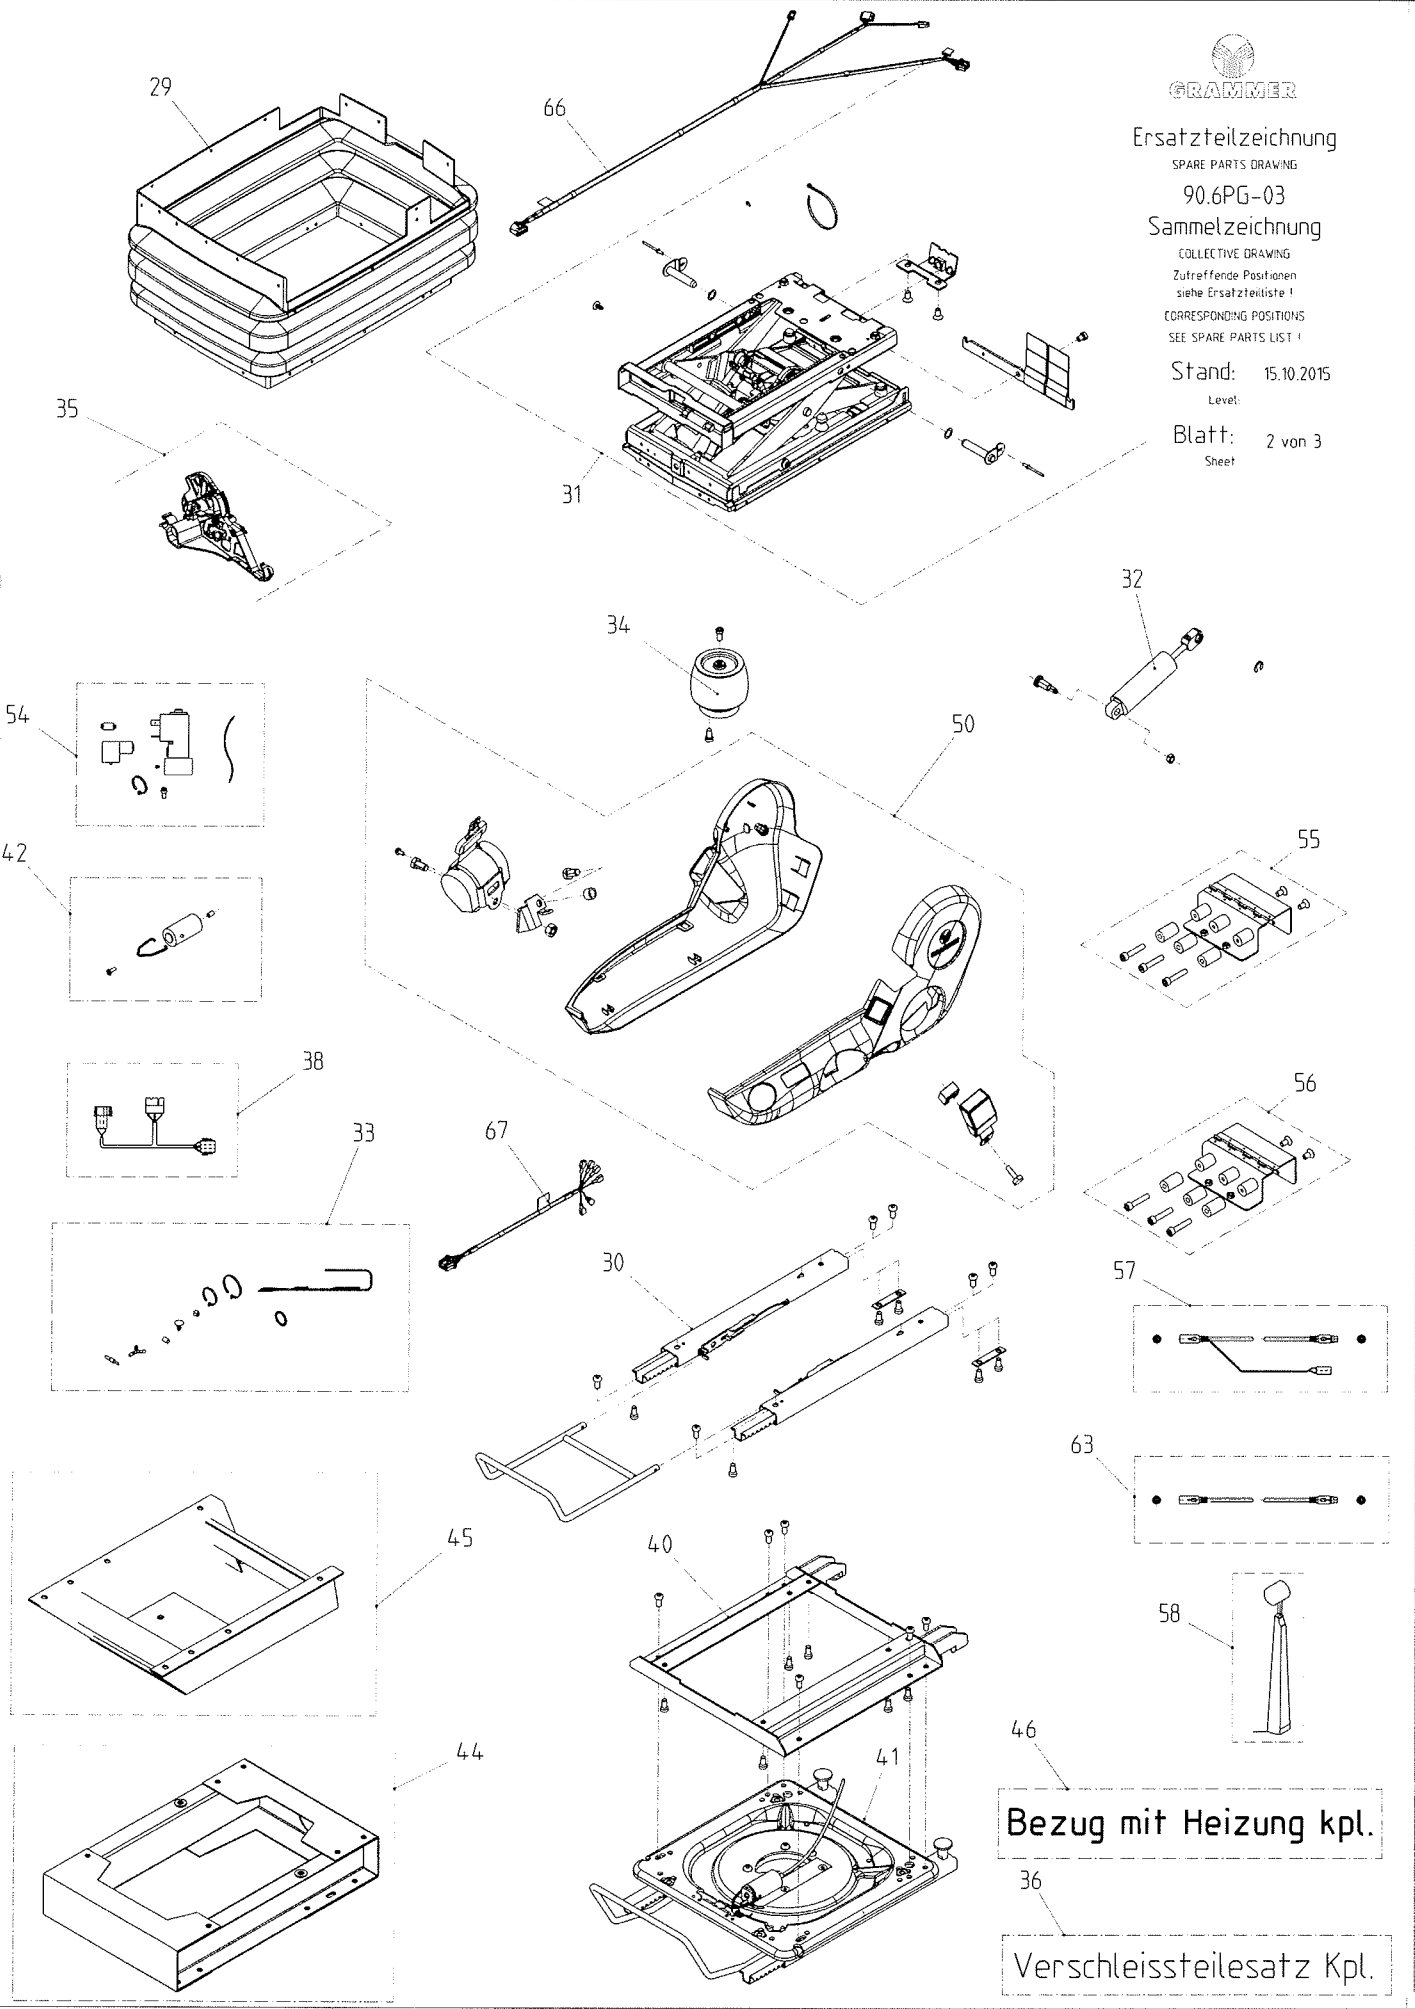

SEE SPARE PARTS LIST !

Stand: 15.10.2015

Level:

Blatt: 2 von 3

Sheet

Bezug mit Heizung kpl.

Verschleissteilesatz Kpl.

Partslist 90.6PG-03/1179085 SPARE PARTS LIST FOR SEAT
Cust.Mat-No.

Drawing-No: 90.6PG-03

Pos	Id.-No.	Description	Qty.	Werkstoff Norm	Cu-Mat.-No.
1	1189818	BACKREST	1		
2	1184533	COVER	1		
3	1184534	SEAT PAN	1		
4	1184535	COVER	1		
5	1184536	COVER F.BACKREST CPL	1 /		
			-		
6	1061190	COVER	1		
7	1061192	Left side cover spar	1		
8	1061187	COVER RR.	1		
9	1061188	COVER FRONT	1		
10	1125588	CATCH OF THE BACK	1		
11	1026502	GUIDE	1		
12	1143650	SEAT FRAME	1		
15	1145718	HANDLE STRIP RS.CPL.	1 /		
			-		
16	1056949	ANGLE ADJUSTMENT	1		
17	1064865	HANDLE FOR STV./SNV.	1		
18	1191524	HANDLE F.HA.CPL.	1 /		
			-		
19	1161985	HANDLE FOR BACKREST	1		
20	1154224	HANDLE FOR DV	1		
21	1236148	HANDLE	1		
22	1026509	BOWDEN CABLE	1		
23	1143665	BOWDEN CABLE F.HA.RS	1 /		
			/		
24	1064761	BOWDEN CABLE	1		
25	1143667	BOWDEN CABLE F.DA.RS	1 /		
			/		
26	1143668	BOWDEN CABLE F.SAS.C	1 /		
			/		
27	1036361	Armrest left MSG90.5	1		
28	1036379	Armrest right MSG90.	1		
29	1169893	BELLOWS CPL.	1 /		
			/		
30	1078405	Fore & Aft Adjustmen	1		
31	1189822	SUSPENSION LS.CPL.	1 /		
			-		
32	1060427	SHOCK ABSORBER	1		
33	1146577	TUBE PACKAGE RS.CPL.	1 /		
			-		
34	1029434	AIR SPRING KIT	1		
35	1143669	LEVEL CONTROL CPL.	1 /		
			/		
36	1056990	SET OF WEARING PARTS	1		
37	136985	VALVE BLOCK RS.	1		
38	1184538	CABLE	1		
44	1050968	CONSOLE	1		
45	1050969	CONSOLE	1		
49	1081736	COVER STUFF	1		
50	1103096	BELT	1		
52	1117923	COMPENSATOR FOR LUMB	1		
59	1066937	HEATING CPL.	1		
65	1185742	CONTROL MODULE W.BUS	1 /		

Partslist 90.6PG-03/1179085 SPARE PARTS LIST FOR SEAT
 Cust.Mat-No.

Drawing-No: 90.6PG-03

Pos	Id.-No.	Description	Qty.	Werkstoff Norm	Cu-Mat.-No.
				-	
66	1185743	WIRING HARNESS F.BAC	1	/	
67	1185744	WIRING HARNESS W.SWI	1	/	
68	1185745	RADIAL FAN CPL.	1	/	
69	1252750	NACKENKISSEN M.GEWIC	1	-	