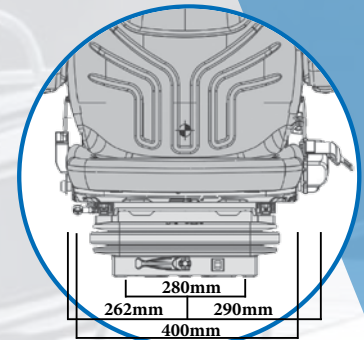

För reservdelar, Besök vår hemsida:
WWW.HYTTKOMFORT.SE