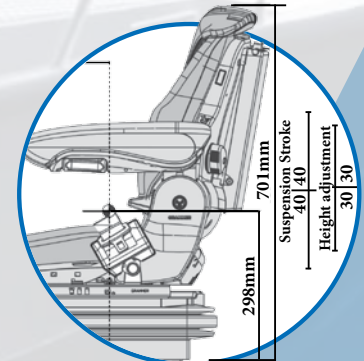

För reservdelar, Besök vår hemsida:
WWW.HYTTKOMFORT.SE