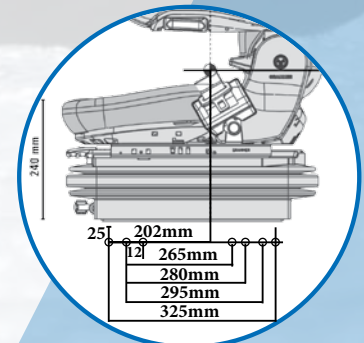

För reservdelar, Besök vår hemsida:
WWW.HYTTKOMFORT.SE