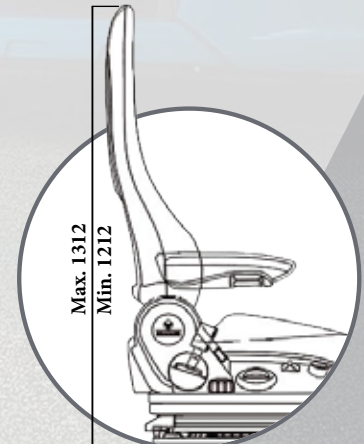

För reserödelar, Besök vår hemsida:
WWW.HYTTKOMFORT.SE

Svensk Hytt-Comfort AB
Kullsgårdsvägen 21
312 34 LAHOLM

Tel: 0430-732 30
Fax: 0430-732 31

E-mail: order@svenskytt-comfort.se
www.hyttkomfort.se