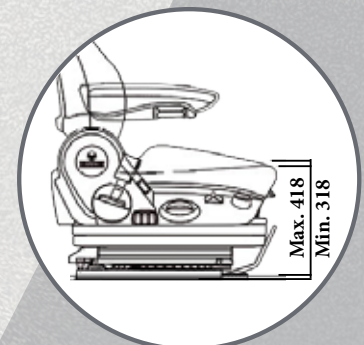

För reserödelar, Besök vår hemsida:
WWW.HYTTKOMFORT.SE

Svensk Hytt-Comfort AB
Kullsgårdsvägen 21
312 34 LAHOLM

Tel: 0430-732 30
Fax: 0430-732 31

E-mail: order@svenskytt-comfort.se
www.hyttkomfort.se