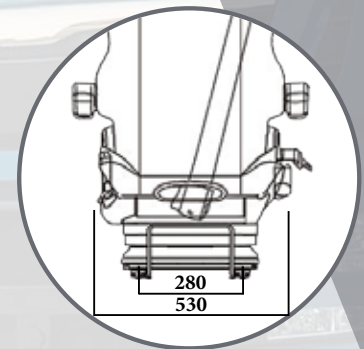

Artikel	Beskrivning	Art. nr.	Pris
Förarstol	High Performance, tygklädsel	1141340	18 450
	High performance, KLIMAT, Mocca	1179085	22 650
Armstöd	Grammer, Extra långa 385x80, Höger	1036379	985
	Grammer, Extra långa 385x80, Vänster	1036361	985
Överdragsklädsel	Tyg Classic, (Svart/Silver), Formsydd	701300	1 450
	Budget, (Transport 3.0), Formsydd	701300B	1 150
Elvärme	12/24/48 V. Monterat och klart i sitt-/ryggdyna	15715/716/808	1 700
Stolstativ Kpl.	Med plandämpare och El-vridning	16400000	18 490
Adapterplåt (Volvo /Scania)	Monteringsplatta kpl./par Volvo FH, Scania 3 och 4-serien	3-80797	1 535
Textilrengöring	Rengörings och impregneringspray för de flesta typer av textilier	1-1810902	470