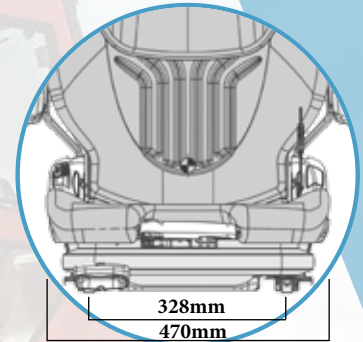

GRAMMER

För reseroddelar, Besök vår hemsida:
WWW.HYTTKOMFORT.SE

Svensk Hytt-Comfort AB
Kullsgårdsvägen 21
312 34 LAHOLM

Tel: 0430-732 30
Fax: 0430-732 31

E-mail: order@svenskytt-comfort.se
www.hyttkomfort.se