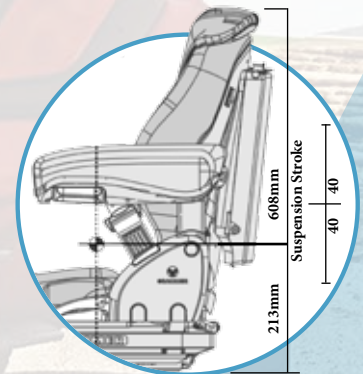

GRAMMER

För reseroddelar, Besök vår hemsida:
WWW.HYTTKOMFORT.SE

Svensk Hytt-Comfort AB
Kullsgårdsvägen 21
312 34 LAHOLM

Tel: 0430-732 30
Fax: 0430-732 31

E-mail: order@svenskytt-comfort.se
www.hyttkomfort.se