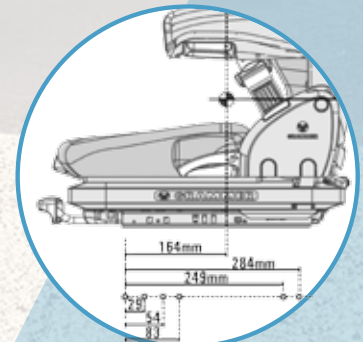

GRAMMER

För reseroddelar, Besök vår hemsida:
WWW.HYTTKOMFORT.SE

Svensk Hytt-Comfort AB
Kullsgårdsvägen 21
312 34 LAHOLM

Tel: 0430-732 30
Fax: 0430-732 31

E-mail: order@svenskytt-comfort.se
www.hyttkomfort.se