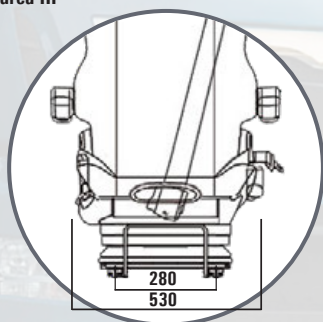

Tourea HP, Klimat

- Luftfjädrad
- Viktinställning 50-140 Kg.
- Längdjustering 200 mm.
- Höjdinställning 100 mm. i 8 steg
- Fjädringsväg 70 mm.
- Luftsvankstöd/4 st luftkuddar
- Ryggtilt
- Mocca klädsel
- Inbyggt 3-punktsbälte
- Inbyggt nackstöd
- Ställbar sittvinkel
- Ställbar stötdämpare i 4 lägen
- Ställbart sittdjup
- Snabbsänk
- Värme
- Ventilation På/Av

Tourea HP, Klimat

Tourea HP