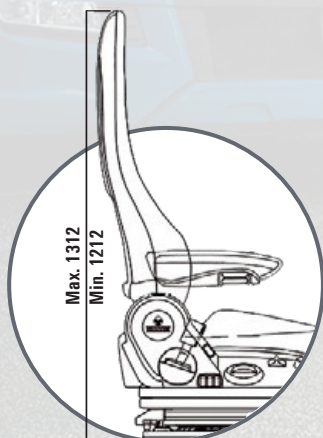

Tourea HP, Klimat

- Luftfjädrad
- Viktinställning 50-140 Kg.
- Längdjustering 200 mm.
- Höjdinställning 100 mm. i 8 steg
- Fjädringsväg 70 mm.
- Luftsvankstöd/4 st luftkuddar
- Ryggtilt
- Mocca klädsel
- Inbyggt 3-punktsbälte
- Inbyggt nackstöd
- Ställbar sittvinkel
- Ställbar stötdämpare i 4 lägen
- Ställbart sittdjup
- Snabbsänk
- Värme
- Ventilation På/Av

Tourea HP, Klimat

Tourea HP