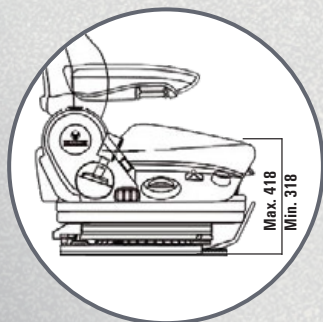

Tourea HP, Klimat

- Luftfjädrad
- Viktinställning 50-140 Kg.
- Längdjustering 200 mm.
- Höjdinställning 100 mm. i 8 steg
- Fjädringsväg 70 mm.
- Luftsvankstöd/4 st luftkuddar
- Ryggtilt
- Mocca klädsel
- Inbyggt 3-punktsbälte
- Inbyggt nackstöd
- Ställbar sittvinkel
- Ställbar stötdämpare i 4 lägen
- Ställbart sittdjup
- Snabbsänk
- Värme
- Ventilation På/Av

Tourea HP, Klimat

Tourea HP