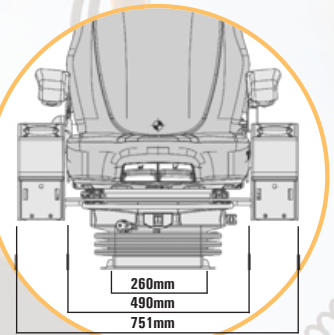

MSG95EL/722 Actimo Evo, smal

MSG95EL, Actimo Evolution smal, är en luftfjädrad stol. Helautomatisk elstyrd med inbyggd kompressor. Luftkyllda dynor samt elvärme är några av komfort-höjarna. Stolen lämpar sig väl för grävmaskiner.

- Luftfjädrad
- Längdjustering 210 mm.
- Höjdinställning steglös 80 mm.
- Fjädringsväg 100 mm.
- Luftkuddar i svankstödet, övre/nedre
- Ryggtilt
- Tyg (klimattyg inbyggt under klädseln)
- Inbyggd kompressor 12 alt. 24 Volt
- Rullbälte
- Plandämpning fram/bak, På/Av
- Armstöd 80x380 mm.
- Nackstöd
- Inbyggd elvärme 12 alt. 24 Volt
- Ställbar sittdjupsjustering 45 mm.
- Ställbar sittvinkel 3-11° i 4 lägen
- Ställbar stötdämpare i 5 lägen
- Lågfrequensfjädring (vibrationsdämpare)
- Automatisk Viktinställning (APS) 50-140 Kg.
- Aktiv kylning med fläkt, På/Av
- Dubbla glidskenor
- Larmkontakt
- Dokumentbox
- Adapterplattor för regl.h.boxarna

* OBS! Boxarna är tillval

Artikel	Beskrivning	Art. nr.	Pris
Förarstol	MSG95EL/722, 12 Volts Kompr. Tygklädsel	1294599	49 950
	MSG95EL/722, 24 Volts Kompr. Tygklädsel	1294602	49 950
Armstöd	Frameco 310, 280x130/90, Höger	2301-12TH	1 575
	Frameco 310, 280x130/90, Vänster	2301-12TV	1 575
	Frameco 600, 400x130/90, Höger	1601-S12H	1 900
	Frameco 600, 400x130/90, Vänster	1601-S12V	1 900
Nackstöd	Komfort, 200x270, Skai	42020405-1	3 850
Sidoplandämpare	Kpl. monteringssett	1139345	3 735
Textilrengöring	Rengörings och impregneringspray för de flesta typer av textilier.	1-1810902	545

För reservdelar, besök vår hemsida: WWW.HYTTKOMFORT.SE

Med reservation för eventuella tryckfel. Priserna exkl.moms och frakt.

Svensk Hytt-Comfort AB
Kullsgårdsvägen 21, 312 34 Laholm

Tel: 0430-732 30
Fax: 0430-732 31

Mail: order@svenskhytt-comfort.se
www.hyttkomfort.se