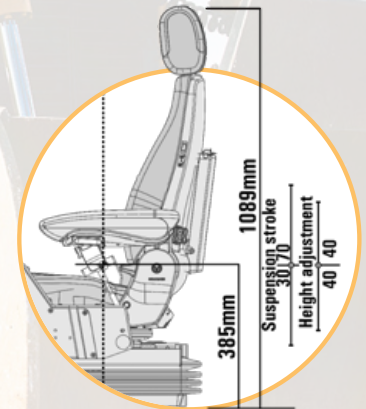

MSG95EL/722 Actimo Evo, smal

MSG95EL, Actimo Evolution smal, är en luftfjädrad stol. Helautomatisk elstyrd med inbyggd kompressor. Luftkyllda dynor samt elvärme är några av komfort-höjarna. Stolen lämpar sig väl för grävmaskiner.

- Luftfjädrad
- Längdjustering 210 mm.
- Höjdinställning steglös 80 mm.
- Fjädringsväg 100 mm.
- Luftkuddar i svankstödet, övre/nedre
- Ryggtilt
- Tyg (klimattyg inbyggt under klädseln)
- Inbyggd kompressor 12 alt. 24 Volt
- Rullbälte
- Plandämpning fram/bak, På/Av
- Armstöd 80x380 mm.
- Nackstöd
- Inbyggd elvärme 12 alt. 24 Volt
- Ställbar sittdjupsjustering 45 mm.
- Ställbar sittvinkel 3-11° i 4 lägen
- Ställbar stötdämpare i 5 lägen
- Lågfrequensfjädring (vibrationsdämpare)
- Automatisk Viktinställning (APS) 50-140 Kg.
- Aktiv kylning med fläkt, På/Av
- Dubbla glidskenor
- Larmkontakt
- Dokumentbox
- Adapterplattor för regl.h.boxarna

* OBS! Boxarna är tillval

Artikel	Beskrivning	Art. nr.	Pris
Förarstol	MSG95EL/722, 12 Volts Kompr. Tygklädsel	1294599	49 950
	MSG95EL/722, 24 Volts Kompr. Tygklädsel	1294602	49 950
Armstöd	Frameco 310, 280x130/90, Höger	2301-12TH	1 575
	Frameco 310, 280x130/90, Vänster	2301-12TV	1 575
	Frameco 600, 400x130/90, Höger	1601-S12H	1 900
	Frameco 600, 400x130/90, Vänster	1601-S12V	1 900
Nackstöd	Komfort, 200x270, Skai	42020405-1	3 850
Sidoplandämpare	Kpl. monteringssett	1139345	3 735
Textilrengöring	Rengörings och impregneringspray för de flesta typer av textilier.	1-1810902	545

För reservdelar, besök vår hemsida: WWW.HYTTKOMFORT.SE

Med reservation för eventuella tryckfel. Priserna exkl.moms och frakt.

Svensk Hytt-Comfort AB
Kullsgårdsvägen 21, 312 34 Laholm

Tel: 0430-732 30
Fax: 0430-732 31

Mail: order@svenskhytt-comfort.se
www.hyttkomfort.se