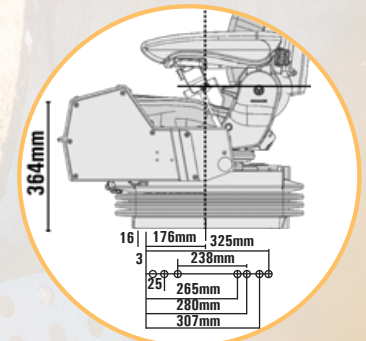

MSG95EL/722 Actimo Evo, smal

MSG95EL, Actimo Evolution smal, är en luftfjädrad stol. Helautomatisk elstyrd med inbyggd kompressor. Luftkyllda dynor samt elvärme är några av komfort-höjarna. Stolen lämpar sig väl för grävmaskiner.

- Luftfjädrad
- Längdjustering 210 mm.
- Höjdinställning steglös 80 mm.
- Fjädringsväg 100 mm.
- Luftkuddar i svankstödet, övre/nedre
- Ryggtilt
- Tyg (klimattyg inbyggt under klädseln)
- Inbyggd kompressor 12 alt. 24 Volt
- Rullbälte
- Plandämpning fram/bak, På/Av
- Armstöd 80x380 mm.
- Nackstöd
- Inbyggd elvärme 12 alt. 24 Volt
- Ställbar sittdjupsjustering 45 mm.
- Ställbar sittvinkel 3-11° i 4 lägen
- Ställbar stötdämpare i 5 lägen
- Lågfrequensfjädring (vibrationsdämpare)
- Automatisk Viktinställning (APS) 50-140 Kg.
- Aktiv kylning med fläkt, På/Av
- Dubbla glidskenor
- Larmkontakt
- Dokumentbox
- Adapterplattor för regl.h.boxarna

* OBS! Boxarna är tillval

Artikel	Beskrivning	Art. nr.	Pris
Förarstol	MSG95EL/722, 12 Volts Kompr. Tygklädsel	1294599	49 950
	MSG95EL/722, 24 Volts Kompr. Tygklädsel	1294602	49 950
Armstöd	Frameco 310, 280x130/90, Höger	2301-12TH	1 575
	Frameco 310, 280x130/90, Vänster	2301-12TV	1 575
	Frameco 600, 400x130/90, Höger	1601-S12H	1 900
	Frameco 600, 400x130/90, Vänster	1601-S12V	1 900
Nackstöd	Komfort, 200x270, Skai	42020405-1	3 850
Sidoplandämpare	Kpl. monteringssett	1139345	3 735
Textilrengöring	Rengörings och impregneringspray för de flesta typer av textilier.	1-1810902	545

För reservdelar, besök vår hemsida: WWW.HYTTKOMFORT.SE

Med reservation för eventuella tryckfel. Priserna exkl.moms och frakt.

Svensk Hytt-Comfort AB
Kullsgårdsvägen 21, 312 34 Laholm

Tel: 0430-732 30
Fax: 0430-732 31

Mail: order@svenskhytt-comfort.se
www.hyttkomfort.se