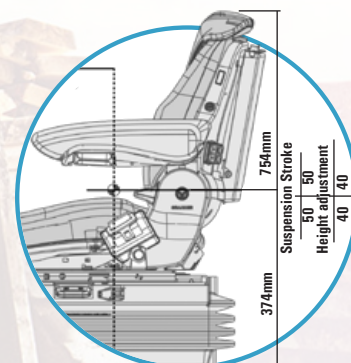

För reservdelar, besök vår hemsida: WWW.HYTTKOMFORT.SE

Med reservation för eventuella tryckfel. Priserna exkl.moms och frakt.

Svensk Hytt-Comfort AB
Kullsgårdsvägen 21, 312 34 Laholm

Tel: 0430-732 30
Fax: 0430-732 31

Mail: order@svenskhytt-comfort.se
www.hyttkomfort.se