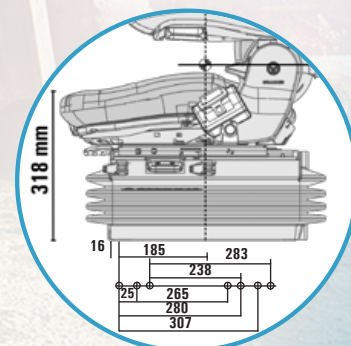

För reservdelar, besök vår hemsida: WWW.HYTTKOMFORT.SE

Med reservation för eventuella tryckfel. Priserna exkl.moms och frakt.

Svensk Hytt-Comfort AB
Kullsgårdsvägen 21, 312 34 Laholm

Tel: 0430-732 30
Fax: 0430-732 31

Mail: order@svenskhytt-comfort.se
www.hyttkomfort.se