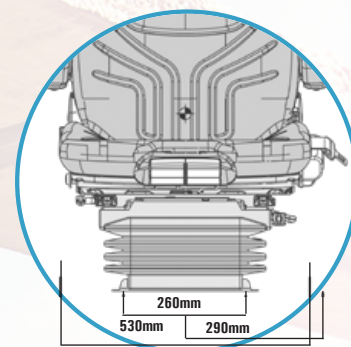

För reservdelar, besök vår hemsida: WWW.HYTTKOMFORT.SE

Med reservation för eventuella tryckfel. Priserna exkl.moms och frakt.

Svensk Hytt-Comfort AB
Kullsgårdsvägen 21, 312 34 Laholm

Tel: 0430-732 30
Fax: 0430-732 31

Mail: order@svenskhytt-comfort.se
www.hyttkomfort.se