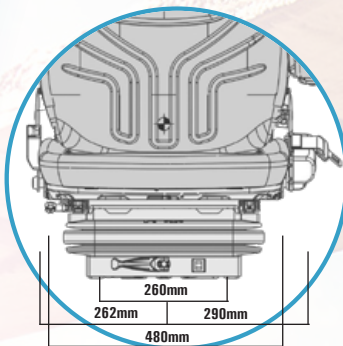

Artikel	Beskrivning	Art. nr.	Pris
Förarstol	MSG85/721, Tyg (Blå/Svart)	1292206	13 050
	MSG85/721, Galon (Svart)	1012109	11 700
Armstöd	Grammer Original, 270x60, Höger	1096328	720
	Grammer Original, 270x60, Vänster	1100875	720
	Grammer Extra långa, 385x80, Höger	1026779	1 280
	Grammer Extra långa, 385x80, Vänster	1026778	1 280
	Frameco 310, 280x130/90, Höger	2301-12TH	1 575
	Frameco 310, 280x130/90, Vänster	2301-12TV	1 575
	Sittab Armflex 7-ledat, Glasfiber, Höger	87192.LF	3 220
	Sittab Armflex 7-ledat, Glasfiber, Vänster	87092.LF	3 220
Sittdyna	Tyg (Blå/Svart)	1293211	2 320
	Tyg (Matrix)	1053153	2 315
	Galon (Svart)	141497	1 535
Ryggdyna	Tyg (Blå/Svart)	1293209	2 190
	Tyg (Matrix)	1053044	2 190
	Galon (Svart)	1078851	1 575
Ryggförlängning	Tyg (Blå/Svart)	1292190	1 140
	Tyg (Matrix)	1053033	1 085
	Galon (Svart)	1072516	1 275
Överdragsklädsel	Tyg Classic, (Svart/Silver), Formsydd	701242	1 680
	Budget, (Transport 3.0), Formsydd	701242B	1 330
Vridning	20° höger/vänster, kpl. monteringsatts	138974.kpl	1 650
	360° Grammer original för Maximo	134958	3 365
Sidoplandämpare	Kpl. Monteringsatts	1139345	3 735
Dokumentbox	Storlek A4, skruvas fast på ryggplåten	142259	640
Elvärme	12/24/48V. Monterat och klart i sitt-/ryggdyna	15715/716/808	1 965
Elvärme m. brytare	12/24/48V. Vid köp av ny stol. Med brytare monterad i ryggplåten	15715/716/808.S	2 095
Sidoförskjutning	Glidskenesats för sidoförflyttning av stolen	135924	3 130
Larmplatta	Kpl. mont. sats. med magnetbrytare, Enkel	1013602	1 470
	Kpl. mont. sats. med magnetbrytare, Dubbel	1056389	1 995

För reserodelar, besök vår hemsida: WWW.HYTTKOMFORT.SE

Med reservation för eventuella tryckfel. Priserna exkl.moms och frakt.

Svensk Hytt-Comfort AB
Kullsgårdsvägen 21, 312 34 Laholm

Tel: 0430-732 30
Fax: 0430-732 31

Mail: order@svenskhytt-comfort.se
www.hyttkomfort.se