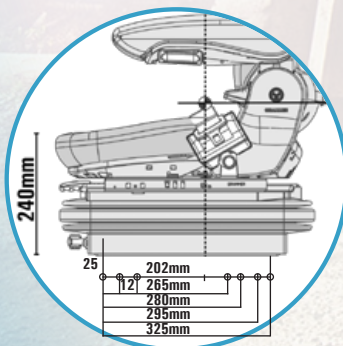

Artikel	Beskrivning	Art. nr.	Pris
Förarstol	MSG85/721, Tyg (Blå/Svart)	1292206	13 050
	MSG85/721, Galon (Svart)	1012109	11 700
Armstöd	Grammer Original, 270x60, Höger	1096328	720
	Grammer Original, 270x60, Vänster	1100875	720
	Grammer Extra långa, 385x80, Höger	1026779	1 280
	Grammer Extra långa, 385x80, Vänster	1026778	1 280
	Frameco 310, 280x130/90, Höger	2301-12TH	1 575
	Frameco 310, 280x130/90, Vänster	2301-12TV	1 575
	Sittab Armflex 7-ledat, Glasfiber, Höger	87192.LF	3 220
	Sittab Armflex 7-ledat, Glasfiber, Vänster	87092.LF	3 220
Sittdyna	Tyg (Blå/Svart)	1293211	2 320
	Tyg (Matrix)	1053153	2 315
	Galon (Svart)	141497	1 535
Ryggdyna	Tyg (Blå/Svart)	1293209	2 190
	Tyg (Matrix)	1053044	2 190
	Galon (Svart)	1078851	1 575
Ryggförlängning	Tyg (Blå/Svart)	1292190	1 140
	Tyg (Matrix)	1053033	1 085
	Galon (Svart)	1072516	1 275
Överdragsklädsel	Tyg Classic, (Svart/Silver), Formsydd	701242	1 680
	Budget, (Transport 3.0), Formsydd	701242B	1 330
Vridning	20° höger/vänster, kpl. monteringsatts	138974.kpl	1 650
	360° Grammer original för Maximo	134958	3 365
Sidoplandämpare	Kpl. Monteringsatts	1139345	3 735
Dokumentbox	Storlek A4, skruvas fast på ryggplåten	142259	640
Elvärme	12/24/48V. Monterat och klart i sitt-/ryggdyna	15715/716/808	1 965
Elvärme m. brytare	12/24/48V. Vid köp av ny stol. Med brytare monterad i ryggplåten	15715/716/808.S	2 095
Sidoförskjutning	Glidskenesats för sidoförflyttning av stolen	135924	3 130
Larmplatta	Kpl. mont. sats. med magnetbrytare, Enkel	1013602	1 470
	Kpl. mont. sats. med magnetbrytare, Dubbel	1056389	1 995

För reserodelar, besök vår hemsida: WWW.HYTTKOMFORT.SE

Med reservation för eventuella tryckfel. Priserna exkl.moms och frakt.

Svensk Hytt-Comfort AB
Kullsgårdsvägen 21, 312 34 Laholm

Tel: 0430-732 30
Fax: 0430-732 31

Mail: order@svenskhytt-comfort.se
www.hyttkomfort.se