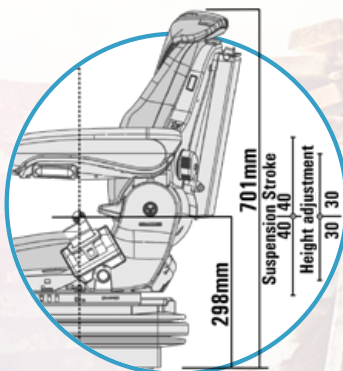

Artikel	Beskrivning	Art. nr.	Pris
Förarstol	MSG85/721, Tyg (Blå/Svart)	1292206	13 050
	MSG85/721, Galon (Svart)	1012109	11 700
Armstöd	Grammer Original, 270x60, Höger	1096328	720
	Grammer Original, 270x60, Vänster	1100875	720
	Grammer Extra långa, 385x80, Höger	1026779	1 280
	Grammer Extra långa, 385x80, Vänster	1026778	1 280
	Frameco 310, 280x130/90, Höger	2301-12TH	1 575
	Frameco 310, 280x130/90, Vänster	2301-12TV	1 575
	Sittab Armflex 7-ledat, Glasfiber, Höger	87192.LF	3 220
	Sittab Armflex 7-ledat, Glasfiber, Vänster	87092.LF	3 220
Sittdyna	Tyg (Blå/Svart)	1293211	2 320
	Tyg (Matrix)	1053153	2 315
	Galon (Svart)	141497	1 535
Ryggdyna	Tyg (Blå/Svart)	1293209	2 190
	Tyg (Matrix)	1053044	2 190
	Galon (Svart)	1078851	1 575
Ryggförlängning	Tyg (Blå/Svart)	1292190	1 140
	Tyg (Matrix)	1053033	1 085
	Galon (Svart)	1072516	1 275
Överdragsklädsel	Tyg Classic, (Svart/Silver), Formsydd	701242	1 680
	Budget, (Transport 3.0), Formsydd	701242B	1 330
Vridning	20° höger/vänster, kpl. monteringsatts	138974.kpl	1 650
	360° Grammer original för Maximo	134958	3 365
Sidoplandämpare	Kpl. Monteringsatts	1139345	3 735
Dokumentbox	Storlek A4, skruvas fast på ryggplåten	142259	640
Elvärme	12/24/48V. Monterat och klart i sitt-/ryggdyna	15715/716/808	1 965
Elvärme m. brytare	12/24/48V. Vid köp av ny stol. Med brytare monterad i ryggplåten	15715/716/808.S	2 095
Sidoförskjutning	Glidskenesats för sidoförflyttning av stolen	135924	3 130
Larmplatta	Kpl. mont. sats. med magnetbrytare, Enkel	1013602	1 470
	Kpl. mont. sats. med magnetbrytare, Dubbel	1056389	1 995

För reserodelar, besök vår hemsida: WWW.HYTTKOMFORT.SE

Med reservation för eventuella tryckfel. Priserna exkl.moms och frakt.

Svensk Hytt-Comfort AB
Kullsgårdsvägen 21, 312 34 Laholm

Tel: 0430-732 30
Fax: 0430-732 31

Mail: order@svenskhytt-comfort.se
www.hyttkomfort.se