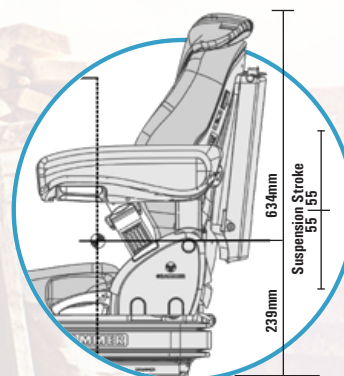

För reservdelar, besök vår hemsida: WWW.HYTTKOMFORT.SE

Med reservation för eventuella tryckfel. Priserna exkl.moms och frakt.

Svensk Hytt-Comfort AB
Kullsgårdsvägen 21, 312 34 Laholm

Tel: 0430-732 30
Fax: 0430-732 31

Mail: order@svenskhytt-comfort.se
www.hyttkomfort.se