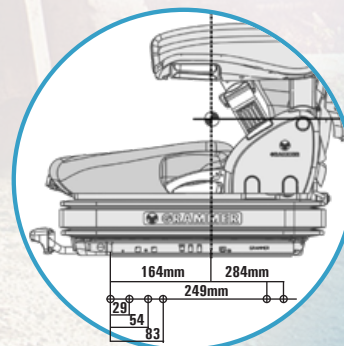

För reservdelar, besök vår hemsida: WWW.HYTTKOMFORT.SE

Med reservation för eventuella tryckfel. Priserna exkl.moms och frakt.

Svensk Hytt-Comfort AB
Kullsgårdsvägen 21, 312 34 Laholm

Tel: 0430-732 30
Fax: 0430-732 31

Mail: order@svenskhytt-comfort.se
www.hyttkomfort.se