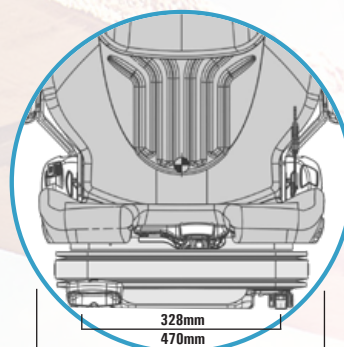

För reservdelar, besök vår hemsida: WWW.HYTTKOMFORT.SE

Med reservation för eventuella tryckfel. Priserna exkl.moms och frakt.

Svensk Hytt-Comfort AB
Kullsgårdsvägen 21, 312 34 Laholm

Tel: 0430-732 30
Fax: 0430-732 31

Mail: order@svenskhytt-comfort.se
www.hyttkomfort.se